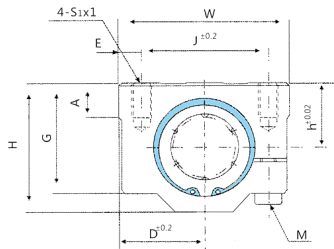

SMA-AJ

Bearing number :	SMA35UUAJ
Assembled bearing :	LM35UUAJ
Shaft Diameter(mm) :	35
Weight (g) :	1100

Boundary dimensions (mm) :

h :	34
D :	45
w :	90
H :	68
G :	54
A :	18
J :	70
E :	10
S1*I :	M8*18
K :	60
L :	80
M :	M6

Load Rating (N) :

C :	1660
Co :	3130

: