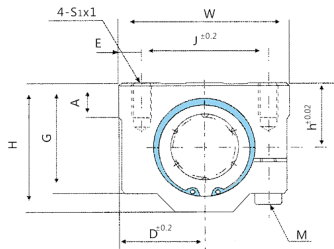

SMA-AJ

Bearing number :	SMA30UUAJ
Assembled bearing :	LM30UUAJ
Shaft Diameter(mm) :	30
Weight (g) :	685

Boundary dimensions (mm) :

h :	30
D :	39
w :	78
H :	59.5
G :	49
A :	15
J :	58
E :	10
S1*I :	M8*18
K :	58
L :	72
M :	M6

Load Rating (N) :

C :	1560
Co :	2740

: