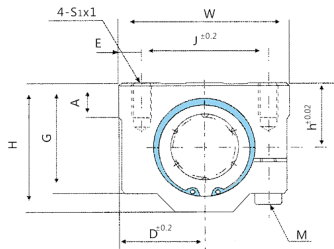

SMA-AJ

Bearing number :	SMA12UUAJ
Assembled bearing :	LM12UUAJ
Shaft Diameter(mm) :	12
Weight (g) :	112

Boundary dimensions (mm) :

h :	15
D :	21
w :	42
H :	28
G :	24
A :	7.4
J :	30.5
E :	5.75
S1*I :	M5*12
K :	26
L :	36
M :	M4

Load Rating (N) :

C :	410
Co :	590

: