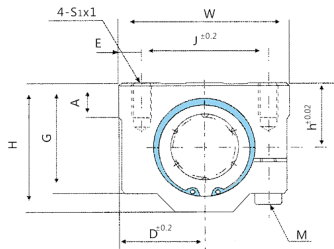

SMA-AJ

Bearing number :	SMA60UUAJ
Assembled bearing :	LM60UUAJ
Shaft Diameter(mm) :	60
Weight (g) :	4270

Boundary dimensions (mm) :

h :	58
D :	66
w :	132
H :	114
G :	94
A :	30
J :	108
E :	12
S1*I :	M12*25
K :	90
L :	122
M :	M10

Load Rating (N) :

C :	4700
Co :	10000

: